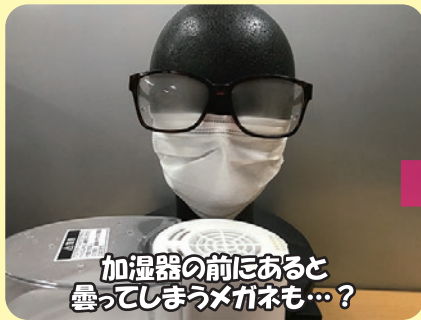

1月末日までの**期間限定**キャンペーン!

ベルクラール

BELL CLARO

メガネユーザーの方へ提案です!
マスクを付けているとメガネが曇る...
この状況でマスクを付けないわけにもいかない!

- ✓ 作業中にメガネが曇って危険!
- ✓ 仕事中にメガネが曇って集中できない!
- ✓ 電車に乗った瞬間メガネが曇る!

そんなときに!

曇り止め成分配合クロス

ベルクラール!