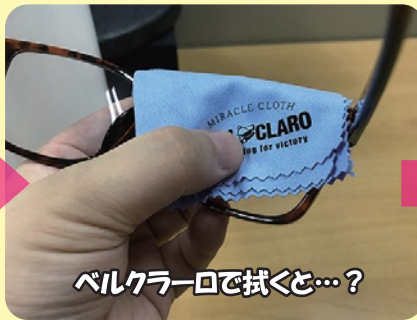

1月末日までの**期間限定**キャンペーン!

ベルクラール

BELL CLARO

メガネユーザーの方へ提案です!
マスクを付けているとメガネが曇る...
この状況でマスクを付けないわけにもいかない!

- ✓ 作業中にメガネが曇って危険!
- ✓ 仕事中にメガネが曇って集中できない!
- ✓ 電車に乗った瞬間メガネが曇る!

そんなときに!

曇り止め成分配合クロス

ベルクラール!